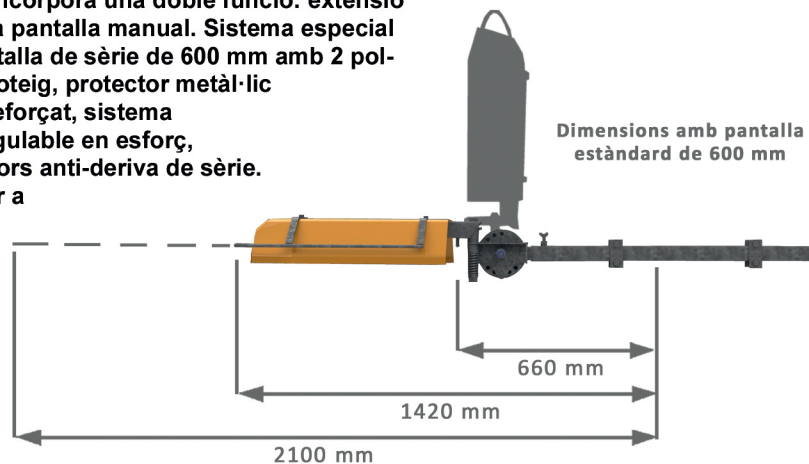

FALCON M-1

X1

X2

100°

600mm

x0

Barra herbicida manual model FALCON M-1, incorpora una doble funció: extensió de la barra manual + sistema d'inclinació de la pantalla manual. Sistema especial de bloqueig de la inclinació professional. Pantalla de sèrie de 600 mm amb 2 polvoritzadors fixes + 1 regulable, sistema anti-goteig, protector metàl·lic reforçat, pantalla de polietilè d'alta densitat reforçat, sistema anti-shock amb retorn automàtic per molla regulable en esforç, engrassadors a les articulacions i polvoritzadors anti-deriva de sèrie. Disposa d'una gran quantitat d'opcionals per a adaptar la màquina segons las necessitats de cada tipus de treball.

LECHER IDK
120°

FALCON - M1

HER019000