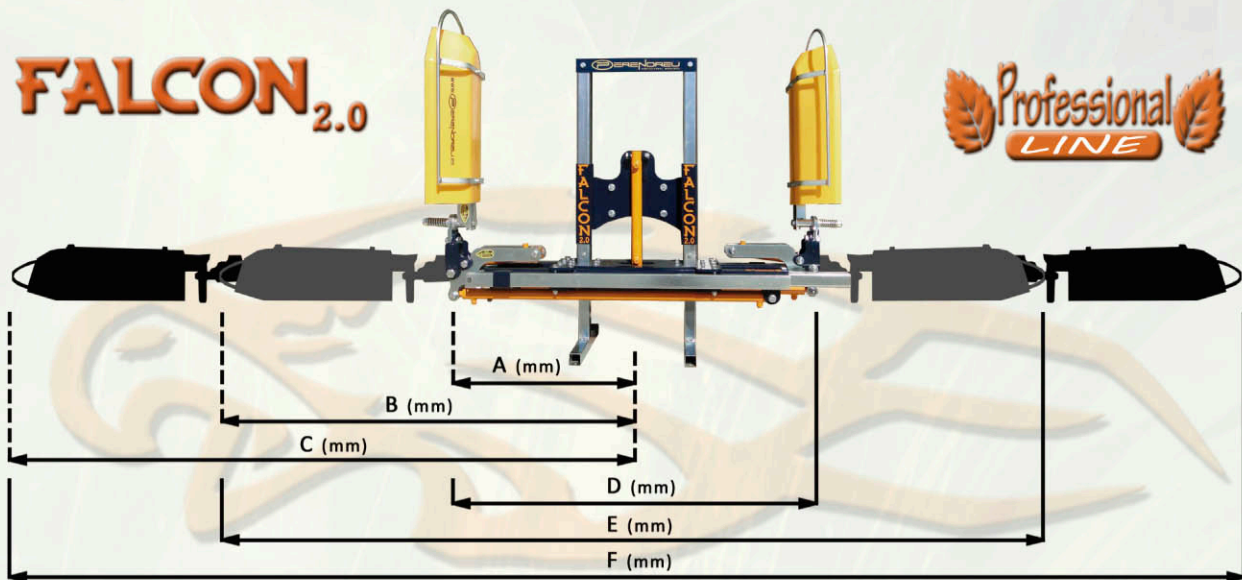

FALCON_{2.0}

Professional
LINE