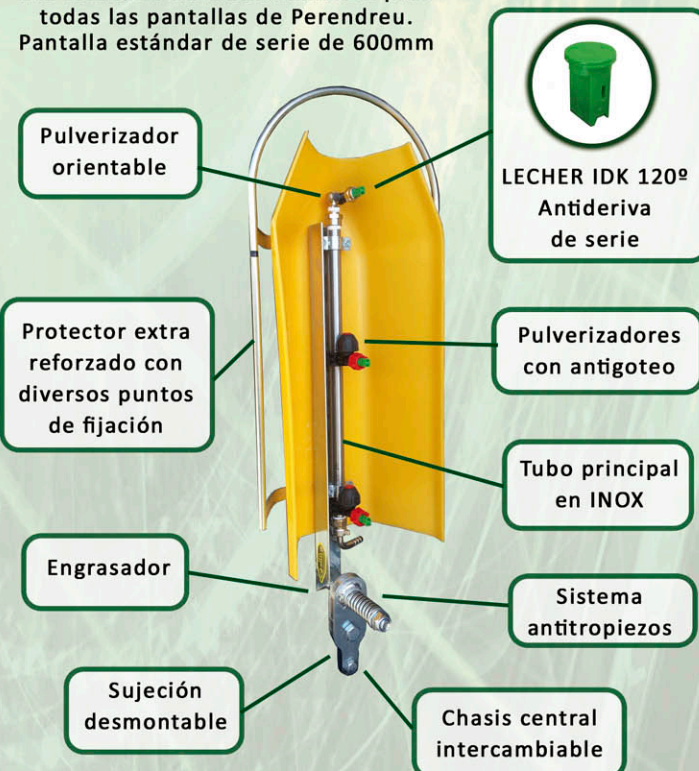

DERENDREU

MAQUINARIA AGRICOLA

Professional
LINE

FALCON 2.0

- PERENDREU SL ofrece esta amplia gama de brazos de herbicida modelo FALCON 2.0 con una serie de características únicas en el mercado. El chasis de la máquina extra reforzado dota de un sistema de extra desplazamiento manual, sistema de auto centrage para su enganche, sistema de guía de tubos hidráulicos y de agua, engrasador en todas sus articulaciones, caballete con ruedas de serie, pantalla/s de 600mm de gran calidad. Diseño especial que presenta la característica de poder sustituir cualquiera de sus partes fácilmente.

Las características son similares para todas las pantallas de Perendreu. Pantalla estándar de serie de 600mm

NUEVO SISTEMA DE ENGANCHE FÁCIL
Sistema automático de centrage para los tornillos de fijación

NUEVO SISTEMA DE TENSIÓN CONTINUA
Sistema de tensión continua en nuestra gama de brazos con cilindro combinado de extensión/inclinación.

HIDRAULICAS 2.0

FALCON 2.0

HER000200

FALCON 2.0 -2P

x2

HER000400

FALCON 2.0 -3P-1L