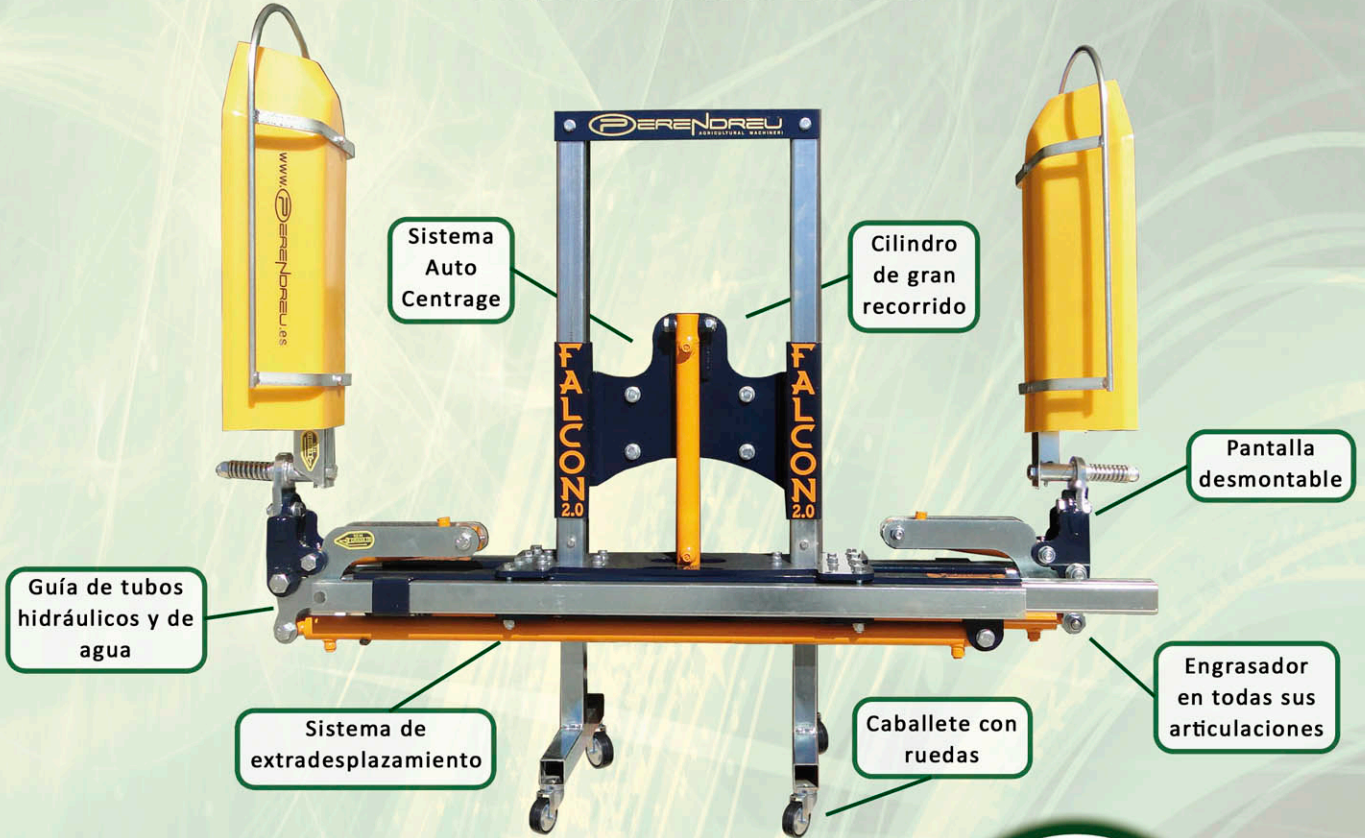

DERENDREU

MAQUINARIA AGRICOLA

Professional
LINE

FALCON 2.0

- PERENDREU SL ofrece esta amplia gama de brazos de herbicida modelo FALCON 2.0 con una serie de características únicas en el mercado. El chasis de la máquina extra reforzado dota de un sistema de extra desplazamiento manual, sistema de auto centrage para su enganche, sistema de guía de tubos hidráulicos y de agua, engrasador en todas sus articulaciones, caballete con ruedas de serie, pantalla/s de 600mm de gran calidad. Diseño especial que presenta la característica de poder sustituir cualquiera de sus partes fácilmente.

Las características son similares para todas las pantallas de Perendreu. Pantalla estándar de serie de 600mm

NUEVO SISTEMA DE ENGANCHE FÁCIL
Sistema automático de centrage para los tornillos de fijación

NUEVO SISTEMA DE TENSIÓN CONTINUA
Sistema de tensión continua en nuestra gama de brazos con cilindro combinado de extensión/inclinación.

HIDRAULICAS 2.0

FALCON 2.0

HER000200

FALCON 2.0 -2P

x2

HER000400

FALCON 2.0 -3P-1L