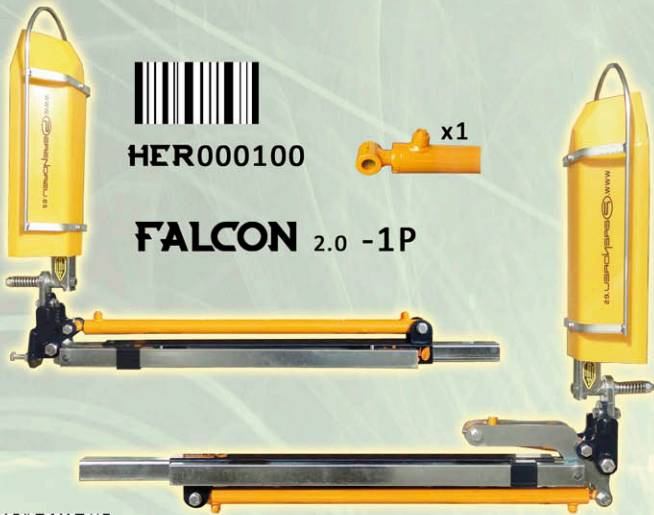

DERENDREU

MAQUINARIA AGRICOLA

Professional
LINE

FALCON 2.0

- PERENDREU SL ofrece esta amplia gama de brazos de herbicida modelo FALCON 2.0 con una serie de características únicas en el mercado. El chasis de la máquina extra reforzado dota de un sistema de extra desplazamiento manual, sistema de auto centrage para su enganche, sistema de guía de tubos hidráulicos y de agua, engrasador en todas sus articulaciones, caballete con ruedas de serie, pantalla/s de 600mm de gran calidad. Diseño especial que presenta la característica de poder sustituir cualquiera de sus partes fácilmente.

Las características son similares para todas las pantallas de Perendreu. Pantalla estándar de serie de 600mm

NUEVO SISTEMA DE ENGANCHE FÁCIL
Sistema automático de centrage para los tornillos de fijación

NUEVO SISTEMA DE TENSIÓN CONTINUA
Sistema de tensión continua en nuestra gama de brazos con cilindro combinado de extensión/inclinación.

HIDRAULICAS 2.0

FALCON 2.0

HER000200

FALCON 2.0 -2P

x2

HER000400

FALCON 2.0 -3P-1L