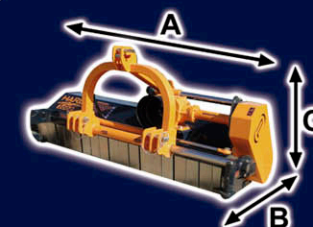

PERENDREU

MAQUINARIA AGRICOLA

TRITURADORAS DE RESTO DE PODA

Professional
LINE

BOXER
SERIES

BOXER SERIES

Professional
LINE

8 HILERAS DE MARTILLOS

MARTILLOS REFORZADOS

SISTEMA DE CORTE HELICOIDAL MULTIPOSICIÓN

SUPER EXTRA DESPLAZABLE

MODELO			HP				KG		ANCHO (A) mm	LARGO (B) mm	ALTO (C) mm
BOXER-1800	20	40	55-70	540	8	4	645	1800mm	2050	1150	1140
BOXER-2000	22	44	65-75	540	9	5	685	2000mm	2250	1150	1140
BOXER-2200	22	44	75-85	540	10	5	720	2200mm	2450	1150	1140