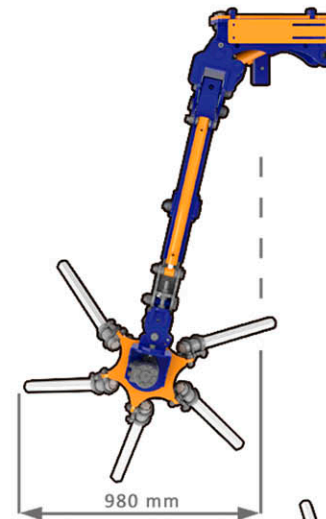

Professional
LINE

Barredoras de restos de poda reforzadas con un sistema de cabezal flotante, para una adaptación perfecta al terreno, incorpora un sistema de acople rápido con autocentrado, movimiento de elevación hidráulico con válvula de bloqueo y reguladores de velocidad, movimiento de extensión manual o hidráulico según modelo, movimiento de apertura de ángulo manual o hidráulico según modelo, engrasadores en todas sus articulaciones, sistema de protección anti-shock, caballete nivelable en altura y ruedas incluidas, acabados en base zinc. Plato cepillo de alineamiento de ramas de 350mm de serie con 1.000mm de diámetro incluido. Posibilidad de llevar el cepillo de alineamiento de ramas de 600mm o pantallas de herbicida de 350mm, 600mm o 800mm.

BARREDORAS DE RESTOS DE PODA

NOX 2.0

Professional LINE

MODELO	ELEVACIÓN	EXTENSIÓN	ÁNGULO
CEP00200			
CEP00300			
CEP00400			
CEP00500			

3 POSICIONES
DE PÚAS NYLON

CABEZAL FLOTANTE
CON REGULACIÓN

SISTEMA DE SEGURIDAD
ANTI-TROIEZOS

Professional
LINE

NOX 2.0
CEP00500

BARREDORAS DE RESTOS DE PODA

SILVER 2.0

MODELO	ELEVACIÓN	EXTENSIÓN	ÁNGULO
CEP00800			
CEP00900			

MODELO	ELEVACIÓN	EXTENSIÓN	ÁNGULO
CEP00600			
CEP00700			

WINE 2.0