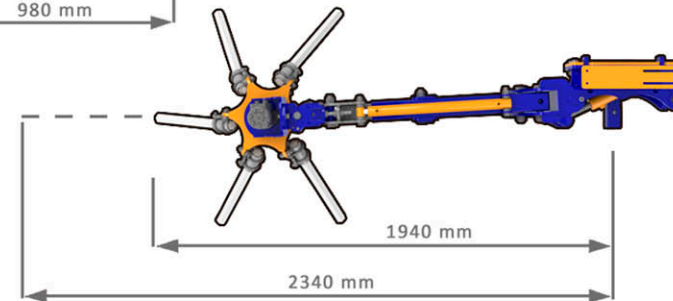

Professional
LINE

Barredoras de restos de poda reforzadas con un sistema de cabezal flotante, para una adaptación perfecta al terreno, incorpora un sistema de acople rápido con autocentrado, movimiento de elevación hidráulico con válvula de bloqueo y reguladores de velocidad, movimiento de extensión manual o hidráulico según modelo, movimiento de apertura de ángulo manual o hidráulico según modelo, engrasadores en todas sus articulaciones, sistema de protección anti-shock, caballete nivelable en altura y ruedas incluidas, acabados en base zinc. Plato cepillo de alineamiento de ramas de 350mm de serie con 1.000mm de diámetro incluido. Posibilidad de llevar el cepillo de alineamiento de ramas de 600mm o pantallas de herbicida de 350mm, 600mm o 800mm.

BARREDORAS DE RESTOS DE PODA

NOX 2.0

Professional LINE

MODELO	ELEVACIÓN	EXTENSIÓN	ÁNGULO
CEP00200			
CEP00300			
CEP00400			
CEP00500			

3 POSICIONES
DE PÚAS NYLON

CABEZAL FLOTANTE
CON REGULACIÓN

SISTEMA DE SEGURIDAD
ANTI-TROIEZOS

Professional
LINE

NOX 2.0
CEP00500

BARREDORAS DE RESTOS DE PODA

SILVER 2.0

MODELO	ELEVACIÓN	EXTENSIÓN	ÁNGULO
CEP00800			
CEP00900			

MODELO	ELEVACIÓN	EXTENSIÓN	ÁNGULO
CEP00600			
CEP00700			

WINE 2.0