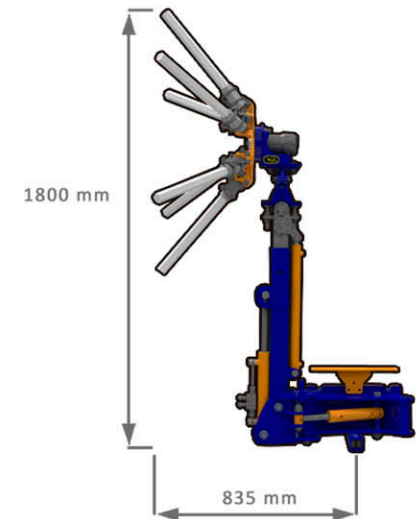

Professional
LINE

Barredoras de restos de poda reforzadas con un sistema de cabezal flotante, para una adaptación perfecta al terreno, incorpora un sistema de acople rápido con autocentrado, movimiento de elevación hidráulico con válvula de bloqueo y reguladores de velocidad, movimiento de extensión manual o hidráulico según modelo, movimiento de apertura de ángulo manual o hidráulico según modelo, engrasadores en todas sus articulaciones, sistema de protección anti-shock, caballete nivelable en altura y ruedas incluidas, acabados en base zinc. Plato cepillo de alineamiento de ramas de 350mm de serie con 1.000mm de diámetro incluido. Posibilidad de llevar el cepillo de alineamiento de ramas de 600mm o pantallas de herbicida de 350mm, 600mm o 800mm.

BARREDORAS DE RESTOS DE PODA

NOX 2.0

Professional LINE

MODELO	ELEVACIÓN	EXTENSIÓN	ÁNGULO
CEP00200			
CEP00300			
CEP00400			
CEP00500			

3 POSICIONES
DE PÚAS NYLON

CABEZAL FLOTANTE
CON REGULACIÓN

SISTEMA DE SEGURIDAD
ANTI-TROIEZOS

Professional
LINE

NOX 2.0
CEP00500

BARREDORAS DE RESTOS DE PODA

SILVER 2.0

MODELO	ELEVACIÓN	EXTENSIÓN	ÁNGULO
CEP00800			
CEP00900			

MODELO	ELEVACIÓN	EXTENSIÓN	ÁNGULO
CEP00600			
CEP00700			

WINE 2.0