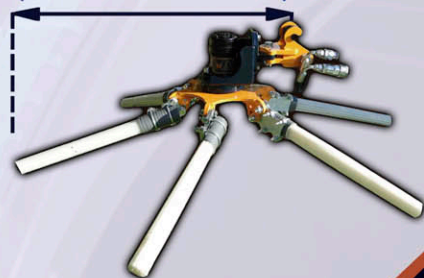

(Kit plato 350mm) + 850mm
(Diàmetre màxim 1270 mm)
(Kit plato 600mm) + 951mm
(Diàmetre màxim 1500mm)