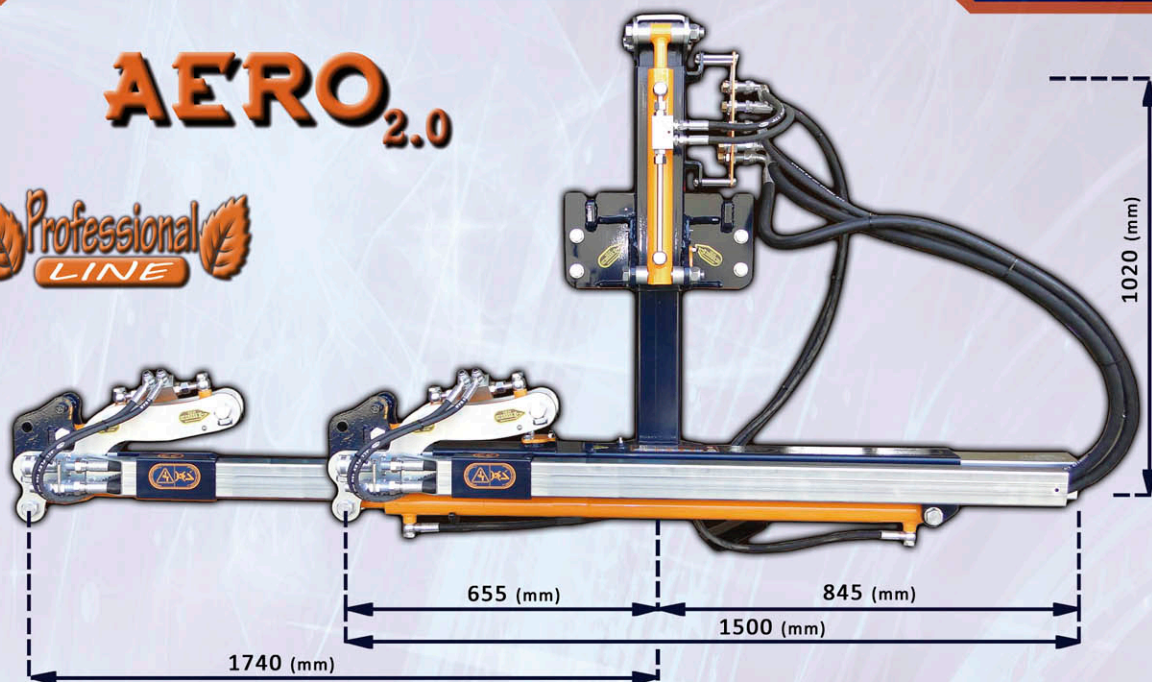

- PERENDREU SL ofereix aquesta increïble barra portaútils multifuncional AERO 2.0 amb una sèrie de característiques úniques al mercat. El xassís de la màquina extra reforçat de grans dimensions dotat d'un sistema de columna central amb reguladors d'impacte, cilindre de gran recorregut d'elevació amb vàlvula d'estanqueïtat. Sistema d'extensió de gran recorregut con xassís acabat en zinc. Sistema d'inclinació hidràulic de més de 110° amb vàlvula d'estanqueïtat para un treball perfecte, independentment de la forma del terreny. Engrassadors y punts de lubricació en totes les seves articulacions.

Cilindre de gran recorregut amb vàlvula

Regulació d'impactació

Xassís extra reforçat

Sistema d'acoblament ràpid auto-centrant

Tubs hidràulics reforçats

Reguladors velocitat cilindre

Inclinació hidràulica de més de 110° amb vàlvula

KIT PANTALLA HERBICIDA:

- Enganxament ràpid
- Sistema anti impactes regulable en esforç
- Engrassador a l'articulació
- Protecció exterior metàl·lica
- Tres modelos de Pantalls:
- 350 mm (2 polvoritzadors)
- 600 mm (3 polvoritzadors)
- 800 mm (4 polvoritzadors)

AERO_{2.0}

Professional
LINE

(Kit plato 350mm) + 850mm
(Diàmetre màxim 1270 mm)
(Kit plato 600mm) + 951mm
(Diàmetre màxim 1500mm)

OFERTA:

DISTRIBUIDOR: